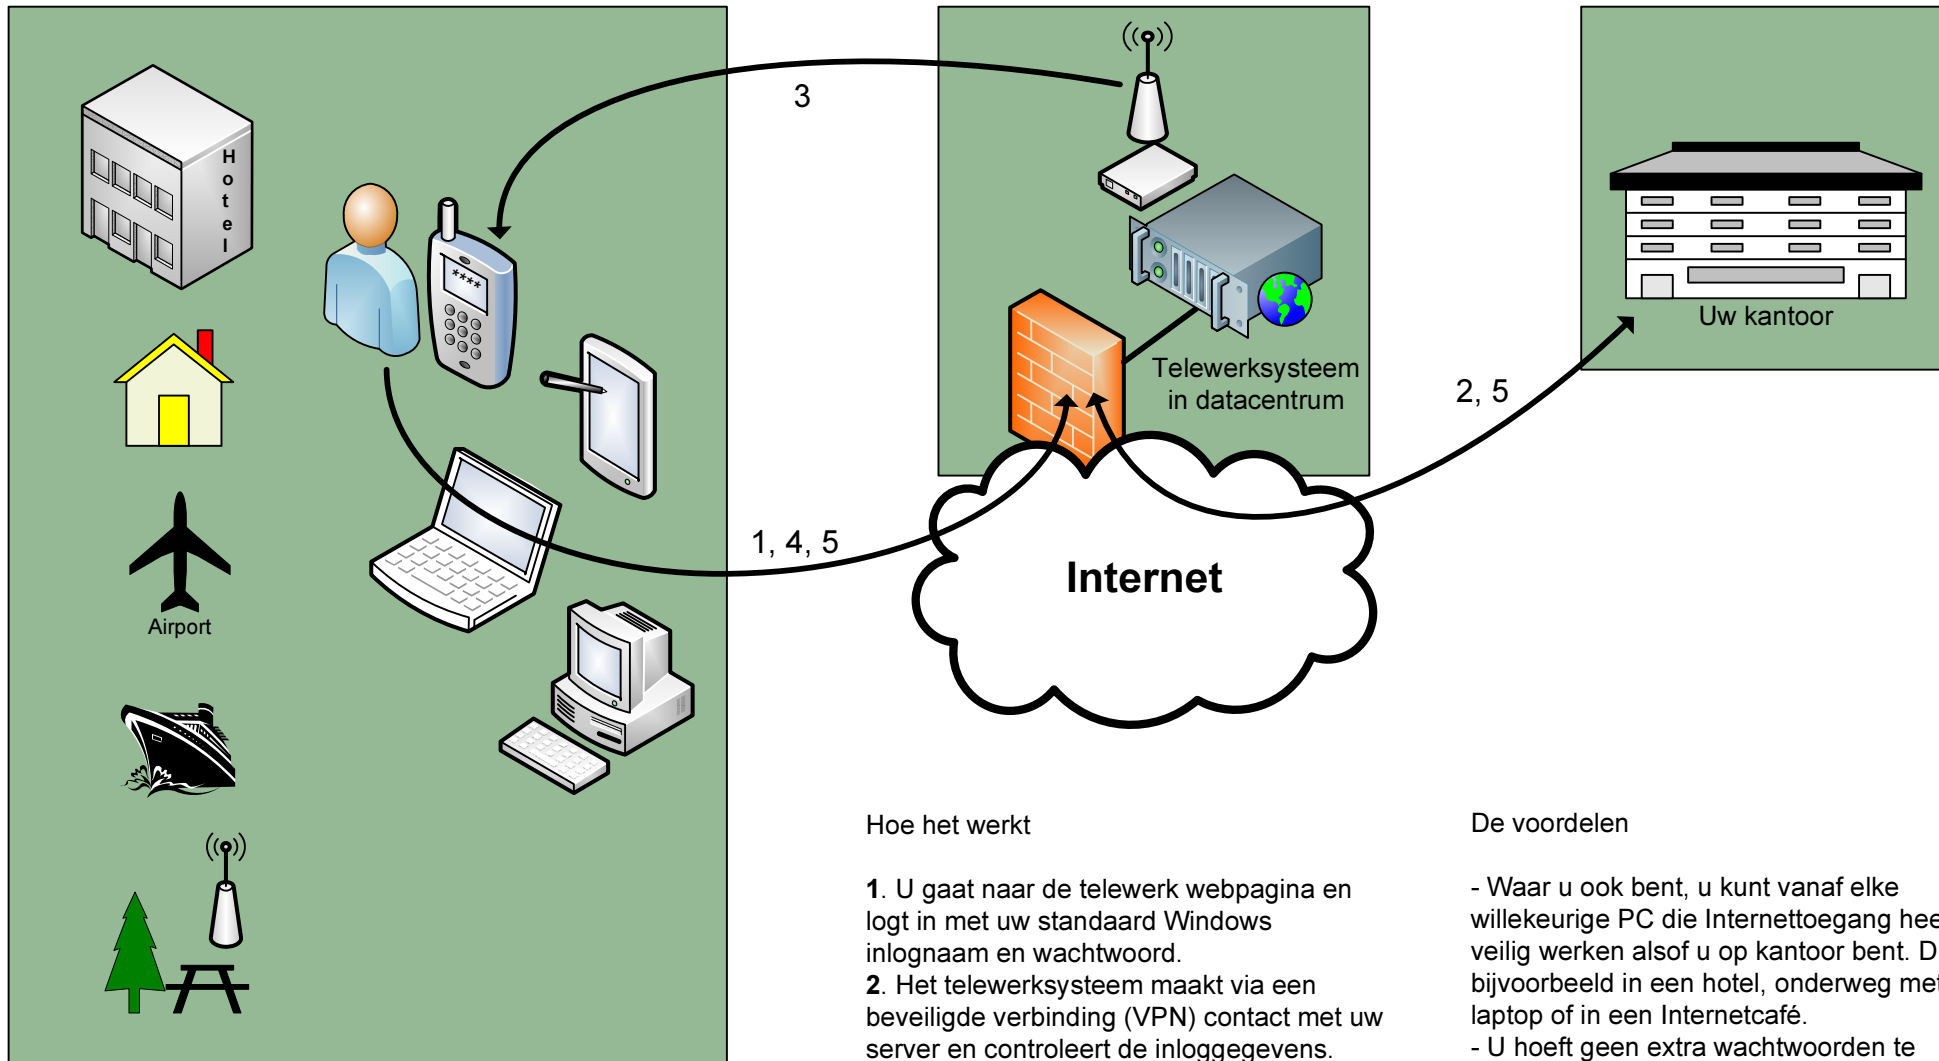

VEILIG EN FLEXIBEL MET "ULTIEM TELEWERKEN" VAN VERLEE CONSULTANCY

U bent "ergens"

.... en werkt vanaf een willekeurige computer

.... met "Ultiem Telewerken"

.... alsof u op kantoor bent.

Hoe het werkt

1. U gaat naar de telewerk webpagina en logt in met uw standaard Windows inlognaam en wachtwoord.
2. Het telewerksysteem maakt via een beveiligde verbinding (VPN) contact met uw server en controleert de inloggegevens.
3. Het telewerksysteem zendt een SMS met een code naar uw mobiele telefoon. Deze code wisselt per inlogpoging.
4. U vult de code in op de webpagina.
5. Als u de code juist heeft ingevuld kunt u verbinding maken met uw server alsof u op kantoor bent.

De voordelen

- Waar u ook bent, u kunt vanaf elke willekeurige PC die Internettoegang heeft veilig werken alsof u op kantoor bent. Dus bijvoorbeeld in een hotel, onderweg met uw laptop of in een Internetcafé.
- U hoeft geen extra wachtwoorden te onthouden.
- Kwaadwillenden die uw Windows gebruikersnaam en wachtwoord afkijken, kunnen zonder uw mobiele telefoon niets beginnen.